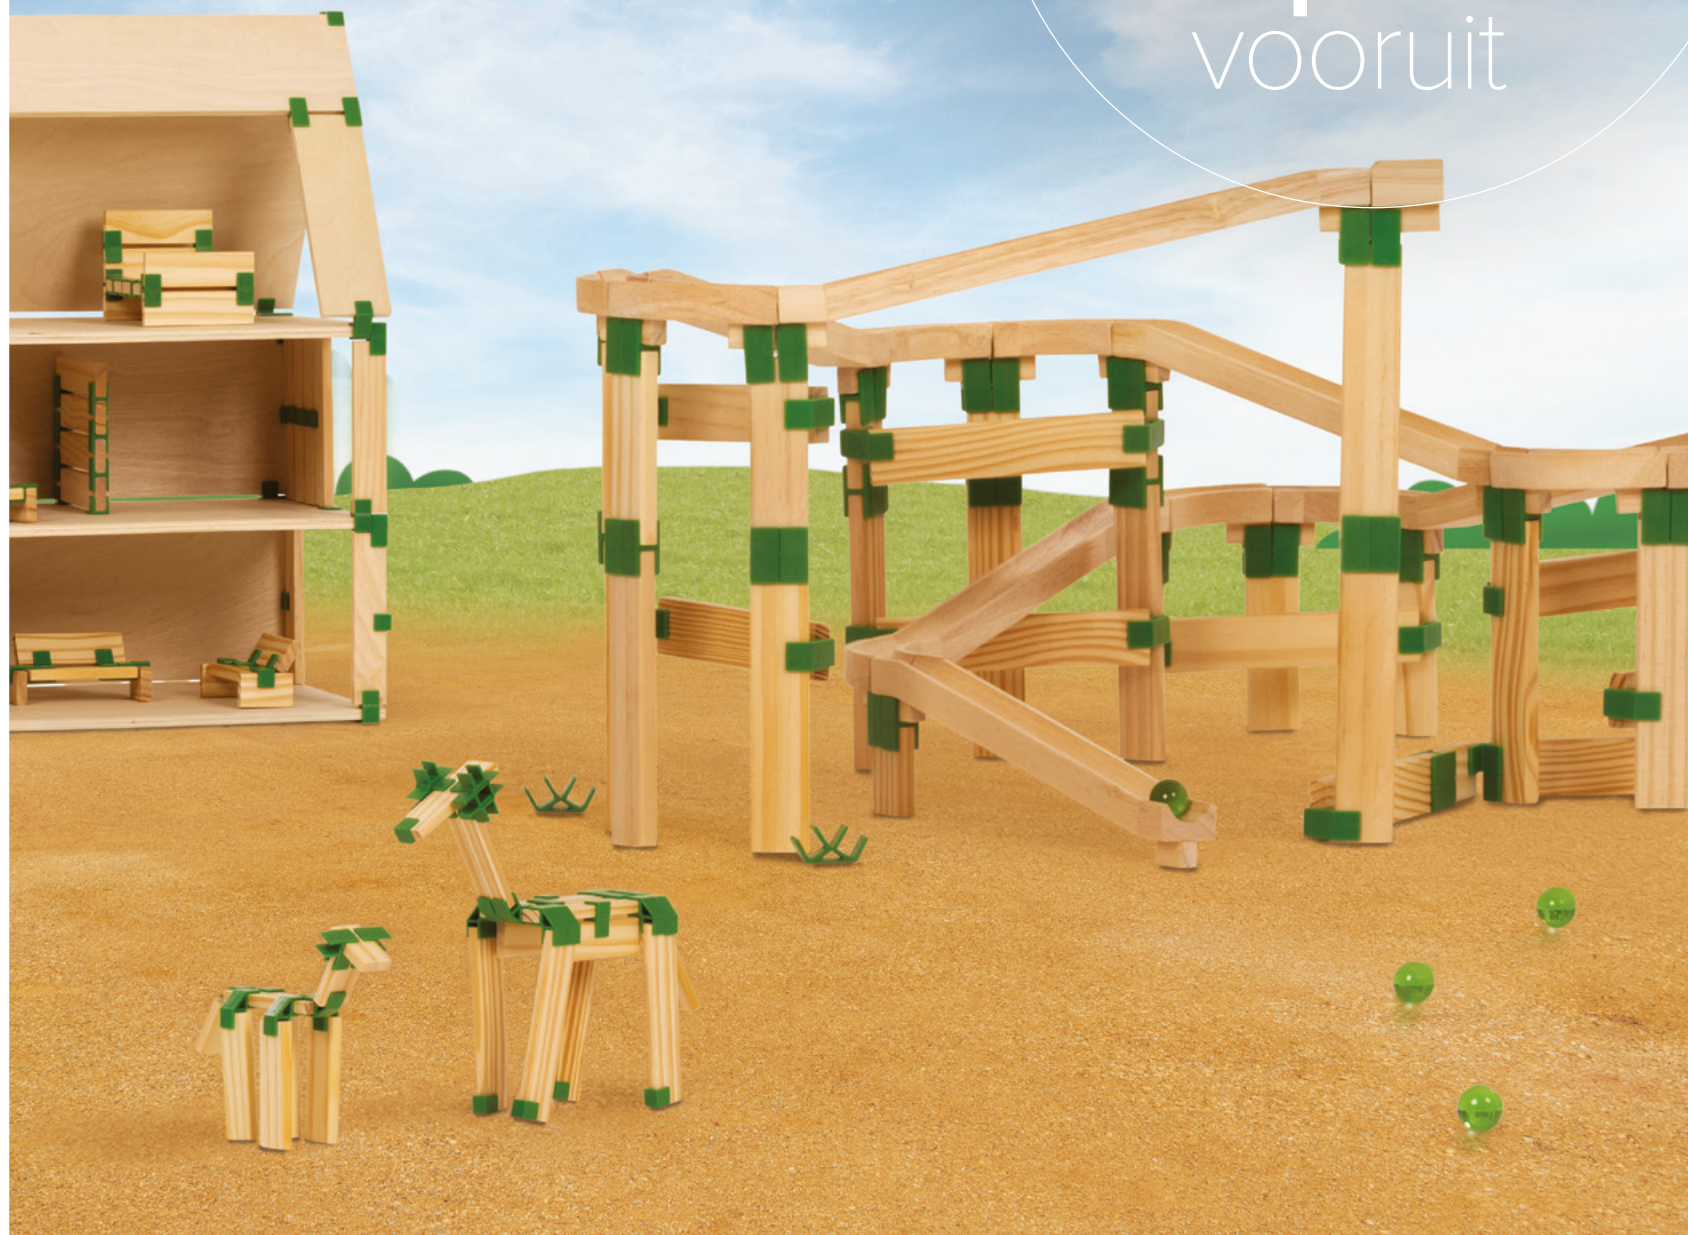

Helpt
speels
vooruit

 Hoekenspel > Bouwspel
JOIN CLIPS® SYSTEM.
Knikkerbaanbundel

 Play Area > Constructive Play
JOIN CLIPS® SYSTEM.
Marble track bundle

 Spielbereich > Konstruktionsspiel
JOIN CLIPS® SYSTEM.
Kugelbahn - Sammelpaket

 Espace de jeu > Jeux de construction
JOIN CLIPS® SYSTEM.
Circuit à billes - lot combiné

Hoekenspel > Bouwspel

JOIN CLIPS® SYSTEM. Knikkerbaanbundel

Bouw een uitgebreide knikkerbaan. Deze bundel bevat meerdere sets en vormt een stevige basis voor dynamische knikkerbanen.

- > afmetingen: 46,0 x 37,0 x 53,5 cm
- > zelf monteren
- > gemaakt van duurzaam hout

Alles voor geweldige knikkerbanen

Met de knikkerbaanbundel van JOIN CLIPS® system bouw je direct complete knikkerbanen. De combinatie van planken, clips en knikkerbaanelementen maakt het mogelijk om tunnels, bochten en finishlijnen te creëren. De planken zitten in een verrijdbare stapelkist, waar de andere stapelkasten van het JOIN CLIPS® system in dit bundelpakket bovenop passen. Het systeem is compatibel met houten bouwplankjes van andere merken.

Everything for cool marble runs

The marble track bundle of the JOIN CLIPS® system lets you build complete marble tracks right away. The combination of planks, clips, and marble elements allows for tunnels, curves, and finish lines. The planks are stored in a mobile stackable box that fits with other JOIN CLIPS® system boxes in this bundle. The system is compatible with wooden building planks from other brands.